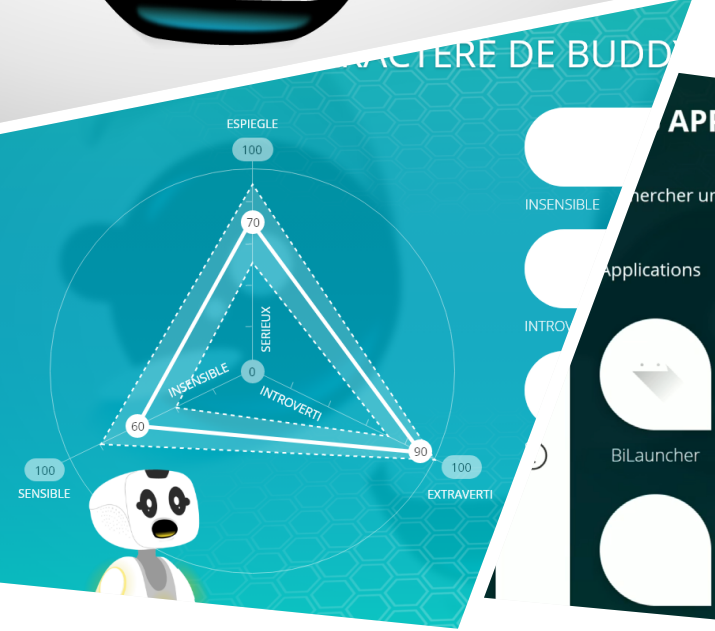

COMPAGNON

Buddy est un robot Compagnon conçu pour interagir avec des utilisateurs par le biais de la voix, de la vision ou des interactions tactiles. Buddy est également très émotif, il est capable d'exprimer 12 émotions différentes : amoureux, grognon, joyeux, fatigué...

Vous pouvez les provoquer en caressant ou en taquinant votre robot. Par exemple, Buddy n'aime pas du tout qu'on lui mette les doigts dans les yeux, il adore qu'on le caresse la tête, derrière ou sur les côtés !

FONCTIONNEMENT

- Buddy peut comprendre ce qu'on lui dit.
- Au préalable, il est nécessaire de dire « Ok Buddy » pour déclencher sa capacité d'écoute.
- Une fois déclenché, Buddy se met en mode «écoute»
 - Les LEDs de son cœur et des ses épaules sont en jaune/vert
 - Des vagues en bleu s'affichent sur les côtés du visage
- Vous pouvez lui parler !
- Veuillez consulter la liste des commandes vocales comprises par Buddy dans le guide utilisateur.